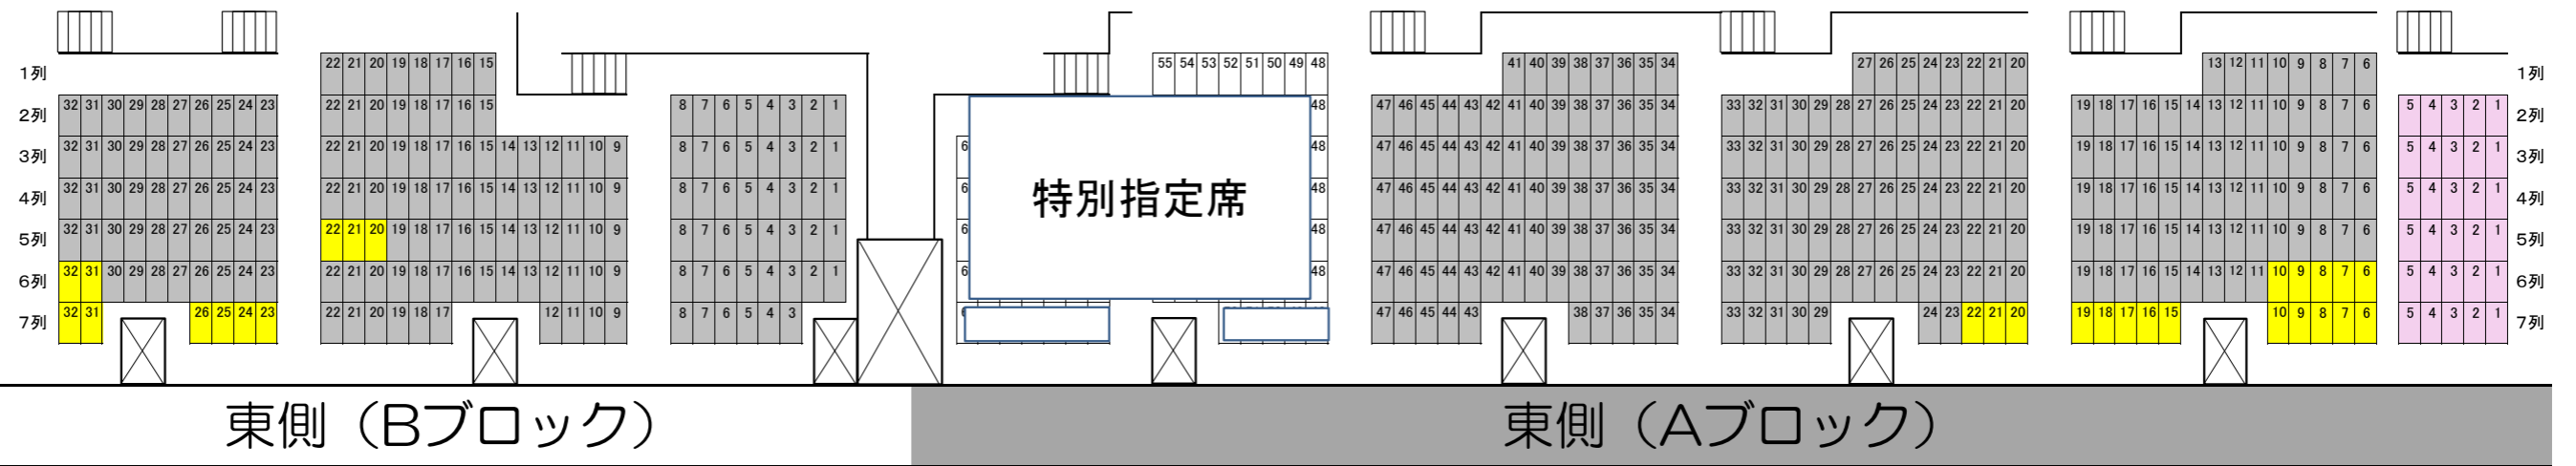

横浜武道館 観覧席図面

西側 Cブロック (出演者席)

フロア

一般指定席

一般前売り入場券